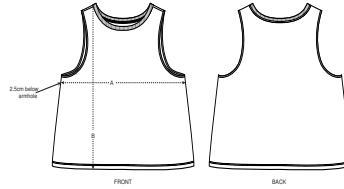

DAMEN TANKTOP
STELLA DANCER

STTW038

Kurzes Damen Tanktop

Singlejersey
100% gekämmte ringgesponnene Bio-Baumwolle
120 GSM

- Ohne Ärmel
- 1x1 Rippstrick-Einfassung an Halsausschnitt und Ärmelansätzen
- Nackenband aus Jersey
- Schmale Doppelabsteppung am unterem Saum

LÄSSIGE PASSFORM

XS	S	M	L	XL
----	---	---	---	----

Size guide

SIZES		XS	S	M	L	XL
A	Half Chest	45.5	48	51	54	56
B	Body Length	52	54	56	58	59

Printing Specifications

Eignet sich für alle Drucktechniken. Mehr Informationen finden Sie auf unserer Website.