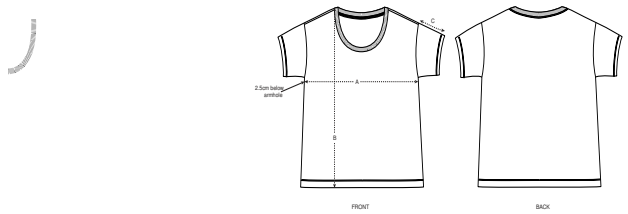

DAMEN T-SHIRT
STELLA CHILLER

STTW036

Locker sitzendes Damen Rundhals-T-Shirt

Singlejersey
100% gekämmte ringgesponnene Bio-Baumwolle
120 GSM

- Raglanärmel
- Überschnittene Ärmelansätze
- 1x1 Ribbstrick am Ausschnitt
- Nackenband aus Jersey
- Doppelabsteppung an Ärmelenden und unterem Saum

LÄSSIGE PASSFORM

XS	S	M	L	XL
----	---	---	---	----

Size guide

SIZES		XS	S	M	L	XL
A	Half Chest	46	48.5	51.5	54.5	57.5
B	Body Length	58	60	62	64	65
C	Sleeve Length	11	11	12	12	13

Printing Specifications

Eignet sich für alle Drucktechniken. Mehr Informationen finden Sie auf unserer Website.