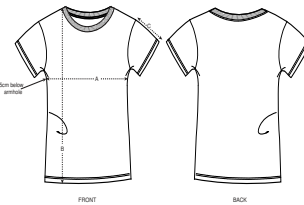

DAMEN T-SHIRT
STELLA EXPRESSER

STTW032

Iconic Damen anliegendes T-Shirt

Singlejersey
100% gekämmte ringgesponnene Bio-Baumwolle
155 GSM

- Eingesetzte Ärmel
- 1x1 Rippstrick am Halsausschnitt
- Abgesetztes Nackenband
- Schmale Doppelabsteppung an Ärmelenden und unterem Saum

ENGANLIEGENDE PASSFORM

XS	S	M	L	XL	XXL
----	---	---	---	----	-----

Size guide

SIZES	XS	S	M	L	XL	XXL
A Half Chest	42	44.5	47.5	50.5	53.5	56.5
B Body Length	62	64	66	68	69	69
C Sleeve Length	16	16	17	17	18	18