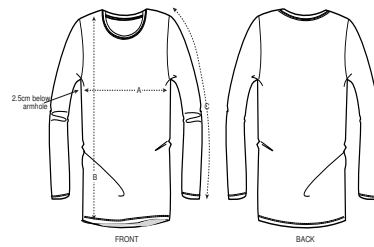

Size guide

SIZES		XS	S	M	L	XL	XXL
A	Half Chest	39	41.5	44.5	47.5	50.5	53.5
B	Body Length	64	66	68	70	71	71
C	Sleeve Length	61	62	63	64	64.5	64.5

Printing Specifications

Eignet sich für alle Drucktechniken. Mehr Informationen finden Sie auf unserer Website.

STANLEY/STELLA

Mit ähnlichen Farben waschen, Aufdruck nicht bügeln, auf links waschen und bügeln. Feucht in Form ziehen, liegend trocknen.

FAIR WEAR