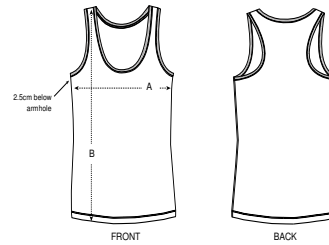

DAMEN TANKTOP
STELLA DREAMER

STTW013

Iconic Damen-Tanktop

Singlejersey
100% gekämmte ringgesponnene Bio-Baumwolle
120 GSM

- Ohne Ärmel
- 1x1 Rippstrick-Einfassung an Halsausschnitt und Ärmelansätzen, schmale Doppelabsteppung
- Abgesetztes Nackenband
- Schmale Doppelabsteppung am unterem Saum

ENGANLIEGENDE PASSFORM

XS	S	M	L	XL	XXL*
----	---	---	---	----	------

Size guide

SIZES		XS	S	M	L	XL	XXL
A	Half Chest	37.5	40	43	46	49	52
B	Body Length	63	65	67	69	70	70

Combo options

Stanley Specter

Printing Specifications