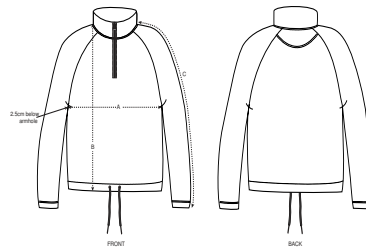

DAMEN CREW NECK SWEATSHIRTS  
**STELLA TRACKER**

STSW126

**Damen Sweatshirt mit Reißverschluss**

Aufgerautes Sweatshirt

85% gekämmte ringgesponnene Bio-Baumwolle, 15% recyceltes Polyester  
300 GSM

- Raglanärmel
- Kelchkragen aus Hauptmaterial
- Nackenband mit Fischgratmuster
- Abgesetzter Halbmond im Nacken
- Halber Reißverschluss mit Innenblende
- Einfache Absteppung am Halsausschnitt und unterem Saum
- Doppelt abgestepte Ärmelsäume
- Runde gleichfarbige Kordel, Kordelenden aus Metall
- Ösen aus Metall

WHITES

VINTAGE WHITE

COLORS

MOSS GREEN

BLACK

LÄSSIGE PASSFORM

Size guide

SIZES		XS	S	M	L	XL
A	Half Chest	48.5	51	54	57	60
B	Body Length	57	59	61	63	64
C	Sleeve Length	70	72	73.5	74.8	76