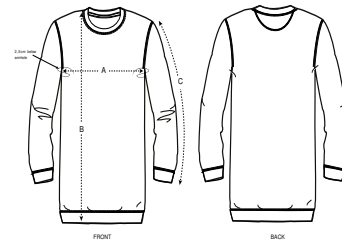

DAMEN SWEATSHIRTKLEID
STELLA KICKS

STDW139

Sweatshirtkleid

Terry
85% gekämmte ringgesponnene Bio-Baumwolle, 15% Polyester
300 GSM

- Eingesetzte Ärmel
- 1x1 Rippstrick an Ausschnitt, Ärmelenden und unterem Saum
- Nackenband aus Jersey
- Abgesetzter Halbmond im Nacken
- Flatlock-Absteppung auf allen Nähten

NORMALE PASSFORM

XS	S	M	L	XL
----	---	---	---	----

Size guide

SIZES		XS	S	M	L	XL
A	Half Chest	46	48.5	51.5	54.5	57.5
B	Body Length	86	88	90	92	93
C	Sleeve Length	61	61	62	62.5	63

Printing Specifications

Eignet sich für alle Drucktechniken. Mehr Informationen finden Sie auf unserer Website.

COLORS

BLACK

ESSENTIAL
HEATHERS

CREAM HEATHER GREY MID HEATHER GREY

SPECIAL
HEATHERS

BLACK HEATHER CRANBERRY BLACK HEATHER BLUE

STANLEY/STELLA

Mit ähnlichen Farben waschen, Aufdruck nicht bügeln, auf links waschen und bügeln.